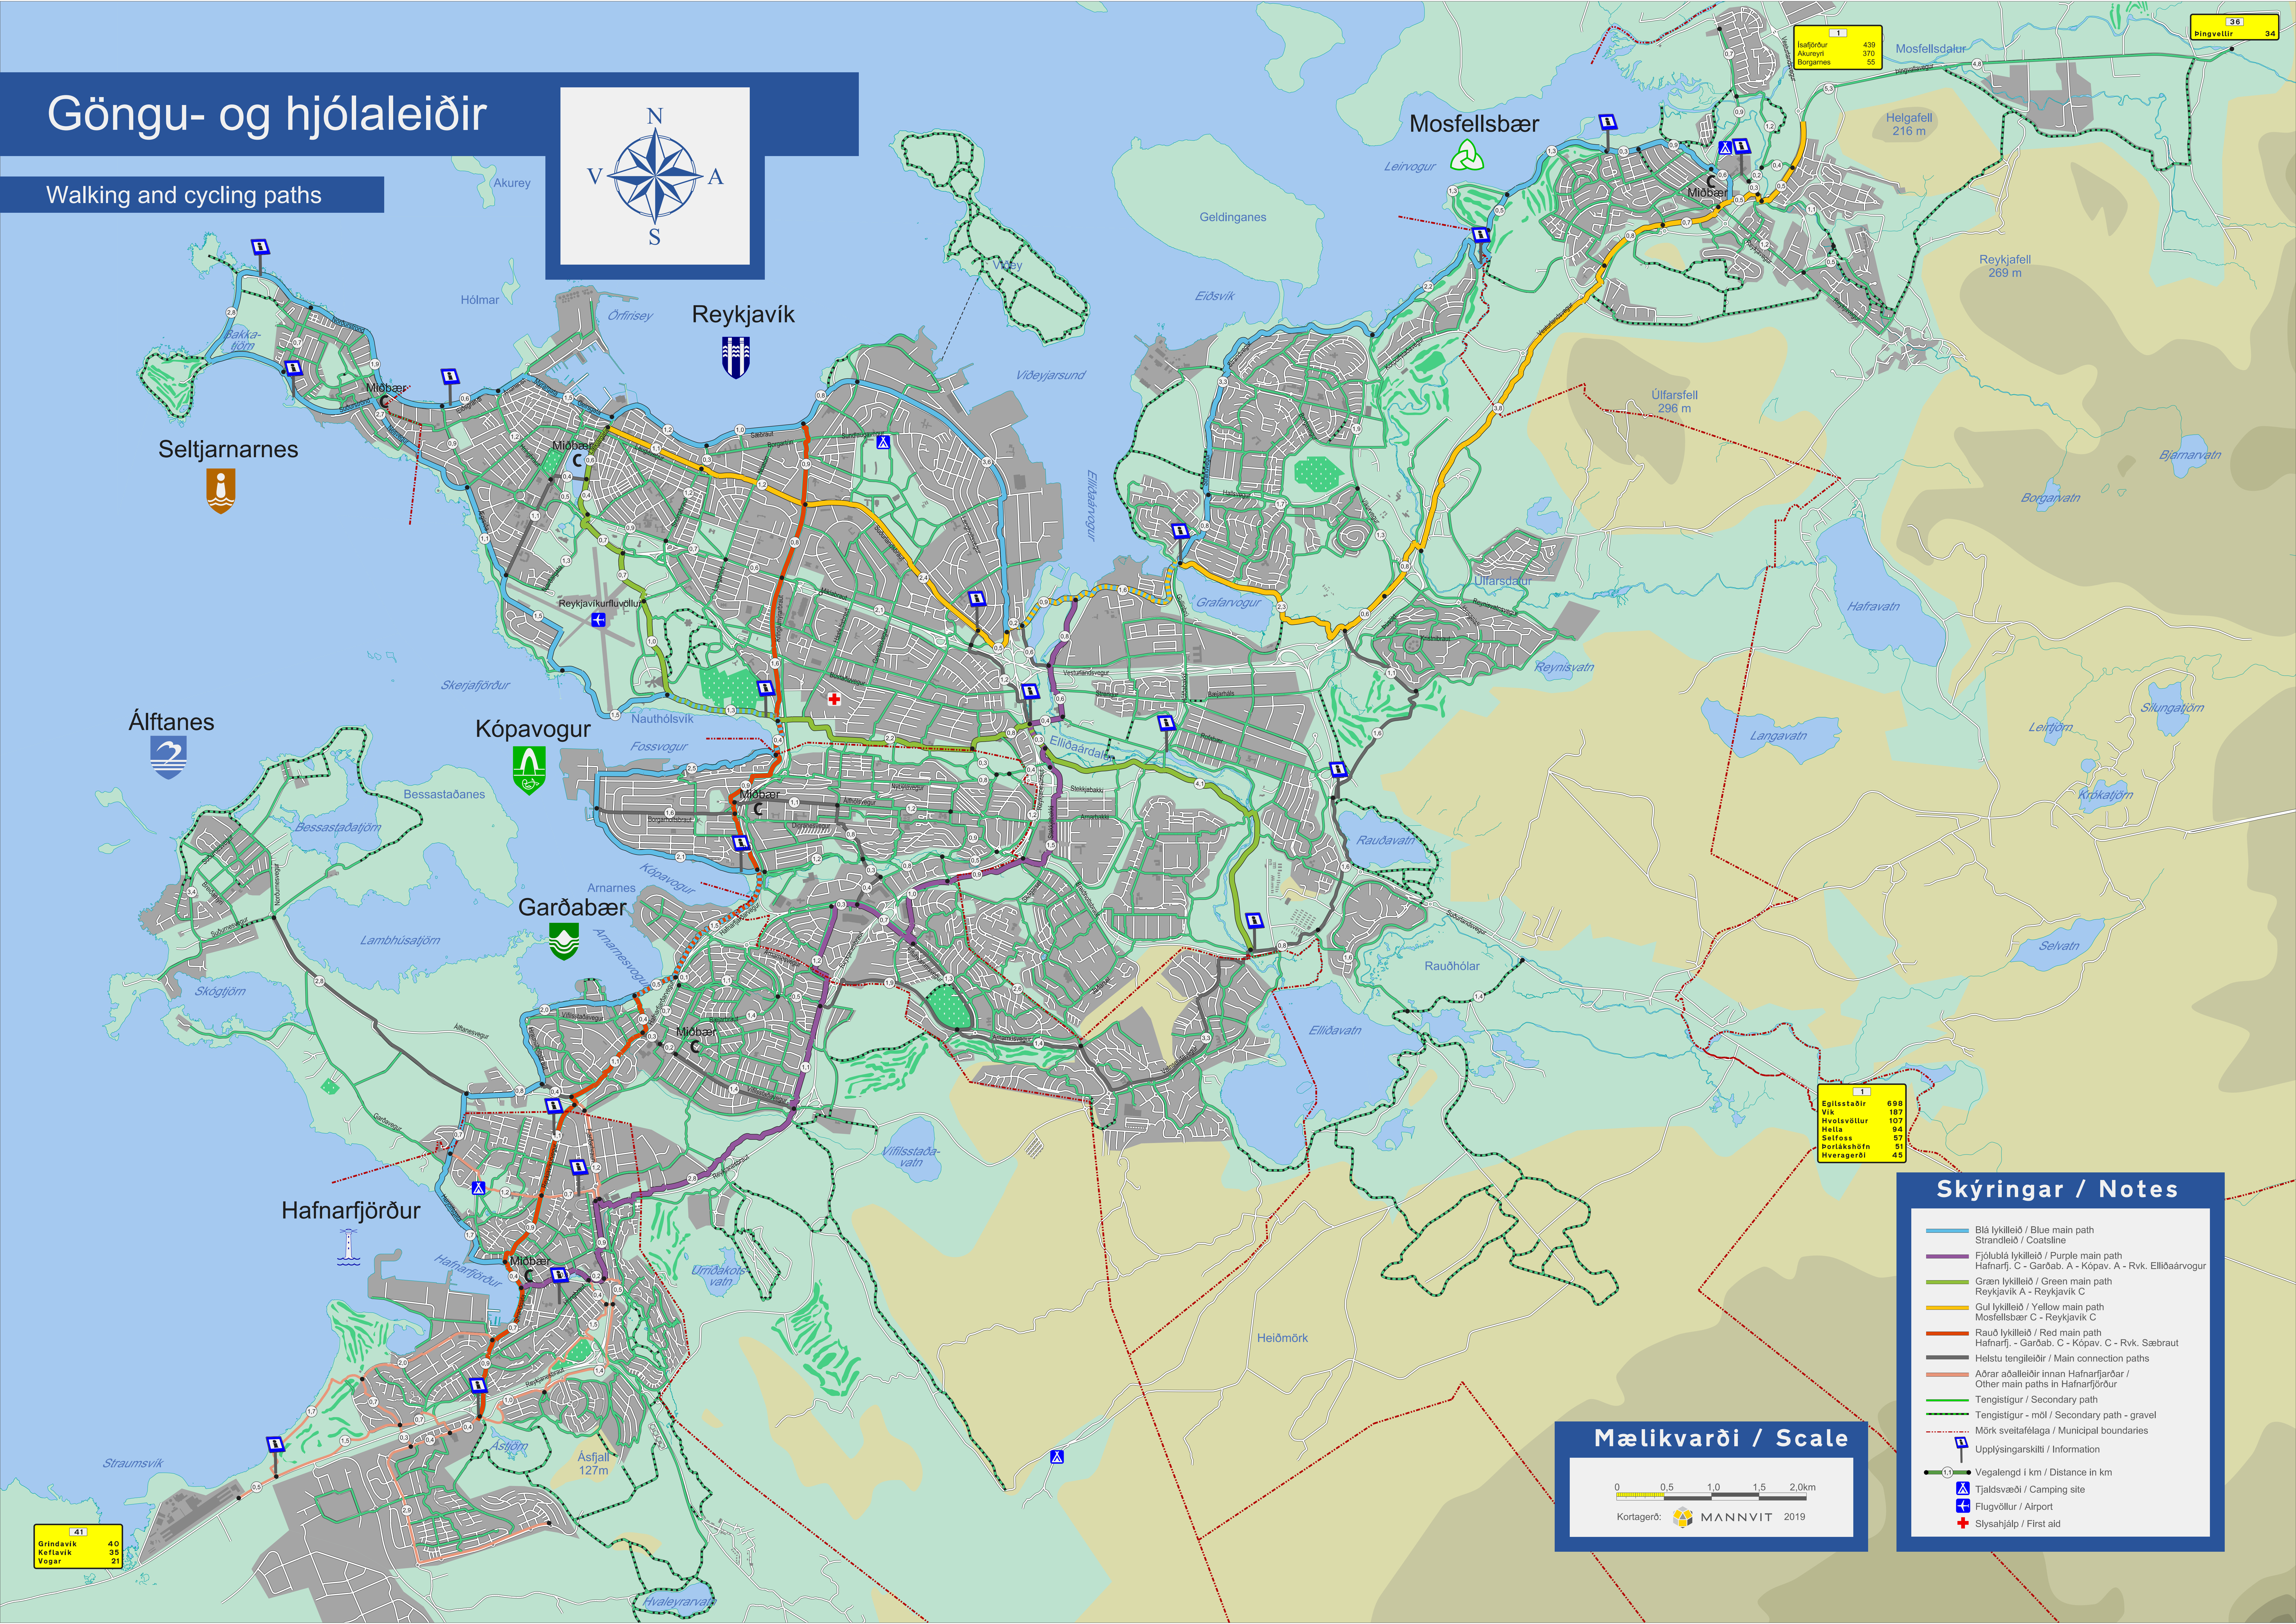

Göngu- og hjólaleiðir

Walking and cycling paths

Ísaförður	439
Akureyri	370
Borgarnes	55

Egilsstaðir	698
Vík	187
Hvolsvöllum	107
Hella	94
Selfoss	57
Þortákshöfn	51
Hveragerði	45

Grindavík	40
Reykjavík	35
Vogar	21

Mælikvarði / Scale

Kortagerð: MANNVIT 2019

Skýringar / Notes

- Blá lykilleið / Blue main path
- Strandleið / Coastline
- Fjölubla lykilleið / Purple main path
- Græn lykilleið / Green main path
- Gul lykilleið / Yellow main path
- Rauð lykilleið / Red main path
- Helstu tengileiðir / Main connection paths
- Aðrar aðalleiðir innan Hafnarfjarðar / Other main paths in Hafnarfjörður
- Tengistigur / Secondary path
- Tengistigur - mól / Secondary path - gravel
- Mörk sveitafélaga / Municipal boundaries
- Upplýsingarskilti / Information
- Vegalengd í km / Distance in km
- Tjaldsvæði / Camping site
- Flugvöllur / Airport
- Slyshjálpar / First aid