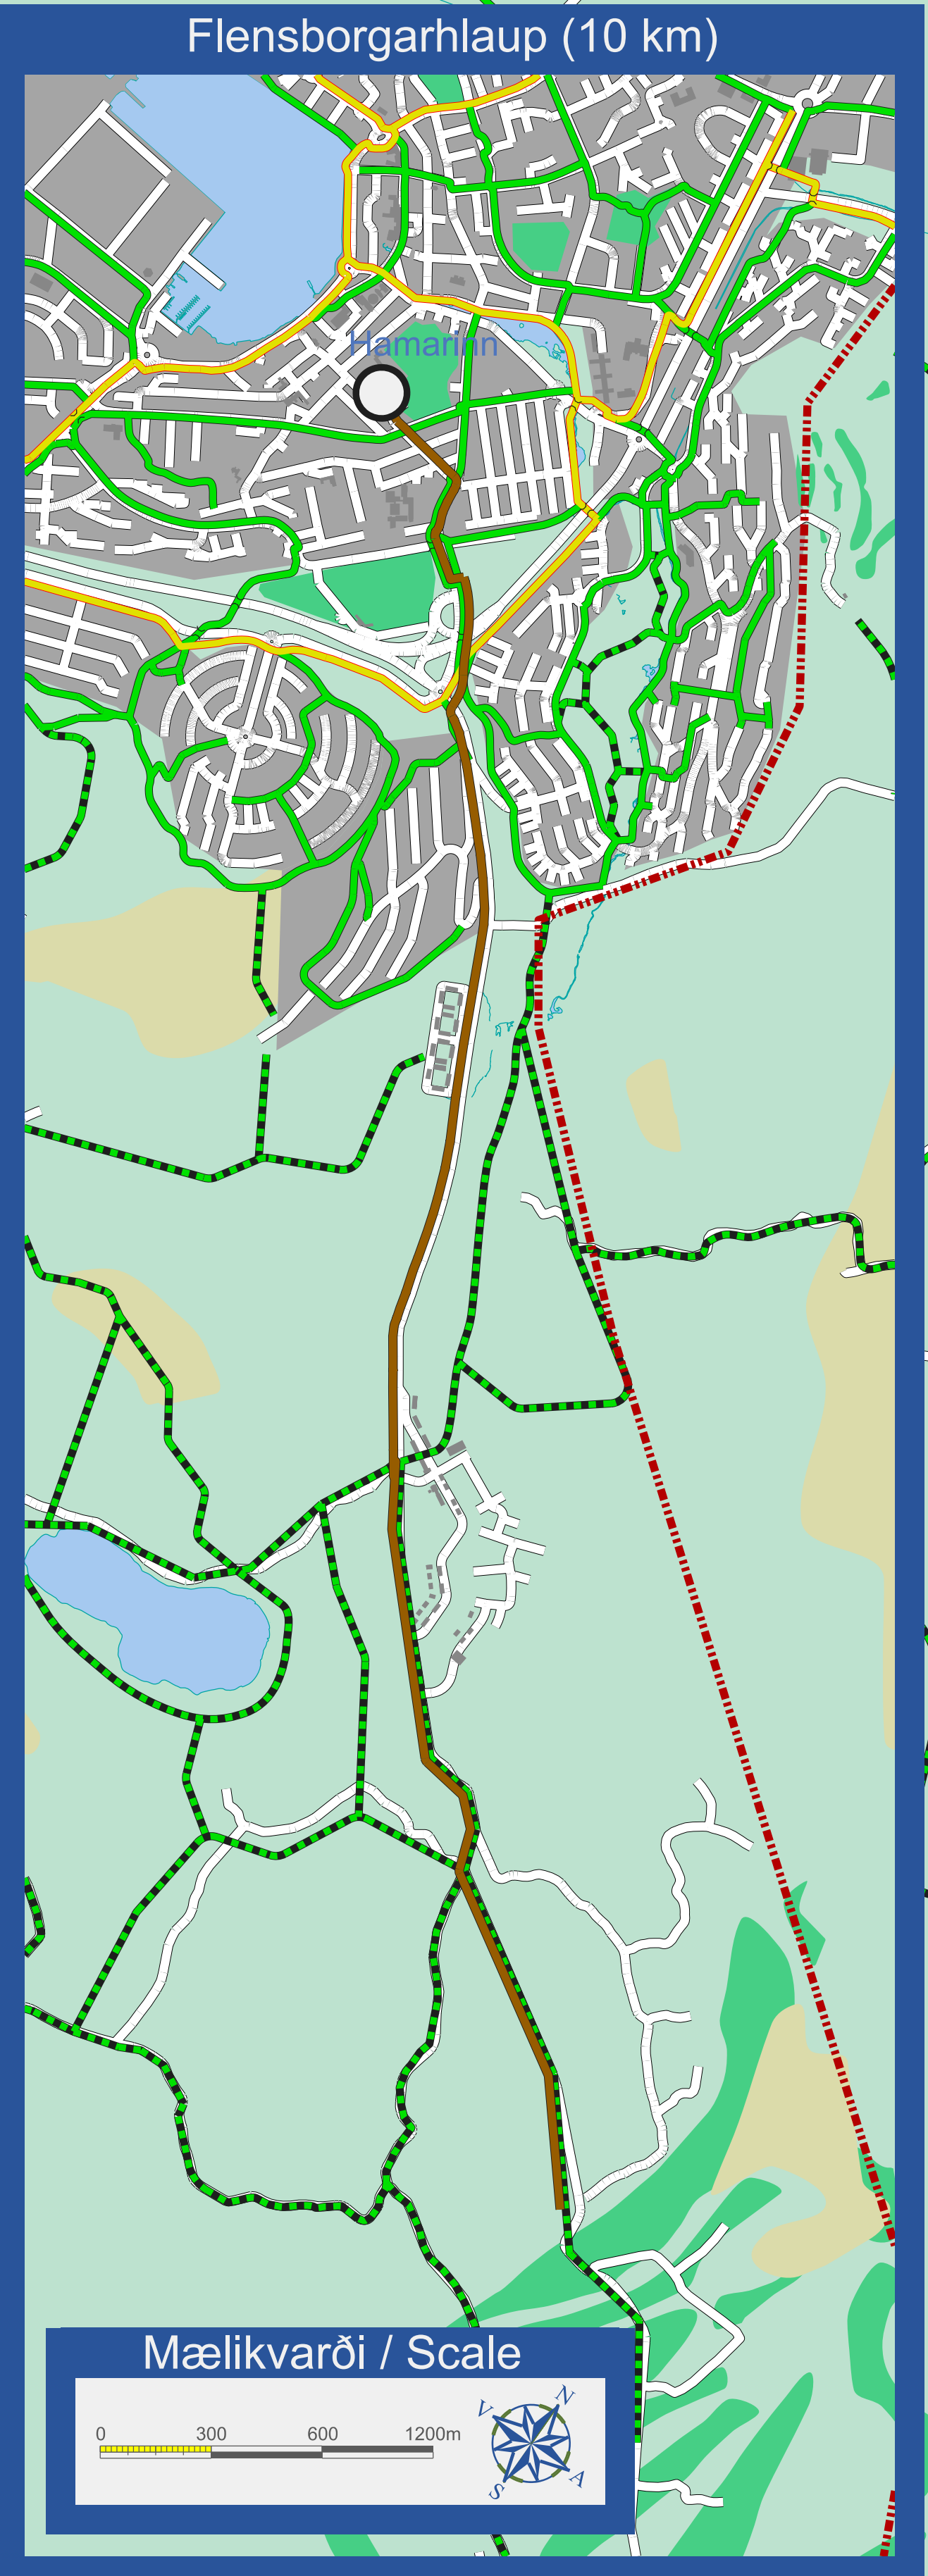

Hafnarfjörður

Skýringar / Notes

- Adalstigur / Main Path
- Tenglistigur / Secondary Path
- Tenglistigur - mál / Secondary Path - Gravel
- Mörk svettarfélagi / Municipal Boundaries
- Ásleikó (5.0 km)
- Bæjarleikó (5.6 km)
- Flensborgarhlaup (3.0 km)
- Flensborgarhlaup (10.0 km)
- Flensborgarleikó (2.0 km)
- Hrafnistuleikó (5.4 km)
- Hvaleyrarleikó (5.8km)
- Klausturleikó (2.7 km)
- Lækjarleikó (5.0 km)
- Miðbæjarleikó (1.9 km)
- Upphaf - Endir leiðar / Beginning - End of Route
- Göngubrýr - undirgöng / Footbridge or Underpass
- Þú ert hér / You are here

Göngu- og hjólreiðastígar á hinni hliðinni
Walking and cycling paths on the other side